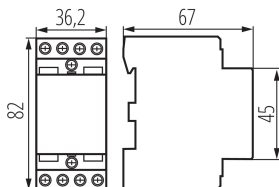

23247 KMC-25-31

Modulový stykač, řídicí napětí 230V AC

5 let záruky shodně s podmínkami záručního prohlášení dostupného na [internetové stránce](#)

VŠEOBECNÉ ÚDAJE:

Kategorie použití: AC-7A, AC-7B

Barva: bílá

Místo montáže: na szynę TH35

Místo použití: uvnitř

Norma: PN-EN 60947-4-1

Šířka [mm]: 36.2

Výška [mm]: 82

TECHNICKÉ ÚDAJE:

Jmenovité napětí [V]: 230 AC

Jmenovitá frekvence [Hz]: 50

Rozsah okolních teplot, kterým může být výrobek vystaven [°C]: -25÷40

Typ přípojky: svorkovnice

Počet spínacích/rozpínacích kontaktů: 3/1

Počet modulů: 2

Jmenovitý výkon AC-7A/400: 15kW

Jmenovitý výkon AC-7B/400: 4kW

Napájecí napětí cívky [V]: 230V AC 50/60Hz

Jmenovitý proud I(N) AC-7A/AC-1: 25A

Jmenovitý proud I(N) AC-7B/AC-1: 8,5A

Stupeň krytí IP: 20