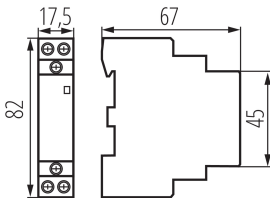

23251 KMC-25-20

Modulový stykač, řídicí napětí 230V AC

5 let záruky shodně s podmínkami záručního prohlášení dostupného na [internetové stránce](#)

VŠEOBECNÉ ÚDAJE:

Kategorie použití: AC-7A, AC-7B

Barva: bílá

Místo montáže: na szynę TH35

Místo použití: uvnitř

Norma: PN-EN 60947-4-1

Šířka [mm]: 17.5

Výška [mm]: 82

TECHNICKÉ ÚDAJE:

Jmenovité napětí [V]: 230 AC

Jmenovitá frekvence [Hz]: 50

Rozsah okolních teplot, kterým může být výrobek vystaven [°C]: -25÷40

Typ přípojky: svorkovnice

Počet spínacích/rozpínacích kontaktů: 2/0

Počet modulů: 1

Jmenovitý výkon AC-7A/230: 5kW

Jmenovitý výkon AC-7B/230: 1,4kW

Napájecí napětí cívky [V]: 230V AC 50/60Hz

Jmenovitý proud I(N) AC-7A/AC-1: 25A

Jmenovitý proud I(N) AC-7B/AC-1: 8,5A

Stupeň krytí IP: 20