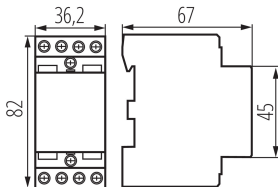

23252 KMC-25-40

Modulový stykač, řídicí napětí 230V AC

5 let záruky shodně s podmínkami záručního prohlášení dostupného na [internetové stránce](#)

VŠEOBECNÉ ÚDAJE:

Kategorie použití: AC-7A, AC-7B

Barva: bílá

Místo montáže: na szynę TH35

Místo použití: uvnitř

Norma: PN-EN 60947-4-1

Šířka [mm]: 36.2

Výška [mm]: 82

TECHNICKÉ ÚDAJE:

Jmenovité napětí [V]: 230 AC

Jmenovitá frekvence [Hz]: 50

Rozsah okolních teplot, kterým může být výrobek vystaven [°C]: -25÷40

Typ přípojky: svorkovnice

Počet spínacích/rozpínacích kontaktů: 4/0

Počet modulů: 2

Jmenovitý výkon AC-7A/400: 15kW

Jmenovitý výkon AC-7B/400: 4kW