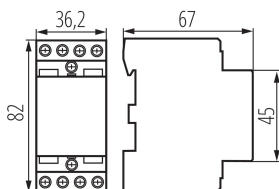

23253 KMC-40-20

Modulový stykač, řídicí napětí 230V AC

5 let záruky shodně s podmínkami záručního prohlášení dostupného na [internetové stránce](#)

VŠEOBECNÉ ÚDAJE:

Kategorie použití: AC-7A, AC-7B

Barva: bílá

Místo montáže: na szynę TH35

Místo použití: uvnitř

Norma: PN-EN 60947-4-1

Šířka [mm]: 36.2

Výška [mm]: 82

TECHNICKÉ ÚDAJE:

Jmenovité napětí [V]: 230 AC

Jmenovitá frekvence [Hz]: 50

Rozsah okolních teplot, kterým může být výrobek vystaven [°C]: -25÷40

Typ přípojky: svorkovnice

Počet spínacích/rozpínacích kontaktů: 2/0

Počet modulů: 2

Jmenovitý výkon AC-7A/230: 8,5kW

Jmenovitý výkon AC-7B/230: 2,5kW

Napájecí napětí cívky [V]: 230V AC 50/60Hz

Jmenovitý proud I(N) AC-7A/AC-1: 40A

Jmenovitý proud I(N) AC-7B/AC-1: 15A

Stupeň krytí IP: 20