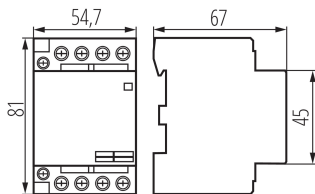

23254 KMC-40-40

Modulový stykač, řídicí napětí 230V AC

5 let záruky shodně s podmínkami záručního prohlášení dostupného na [internetové stránce](#)

VŠEOBECNÉ ÚDAJE:

Kategorie použití: AC-7A, AC-7B

Barva: bílá

Místo montáže: na szynę TH35

Místo použití: uvnitř

Norma: PN-EN 60947-4-1

Šířka [mm]: 54.7

Výška [mm]: 82

TECHNICKÉ ÚDAJE:

Jmenovité napětí [V]: 230 AC

Jmenovitá frekvence [Hz]: 50