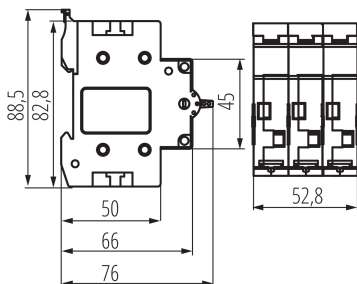

23257 KCS-40A/3P

Instalační přepínač

5 let záruky shodně s podmínkami záručního prohlášení dostupného na [internetové stránce](#)

VŠEOBECNÉ ÚDAJE:

Kategorie použití: AC-22A

Místo použití: uvnitř

Norma: PN-EN 60947-3

Délka [mm]: 76

Šířka [mm]: 52.8

Výška [mm]: 88.5

TECHNICKÉ ÚDAJE:

Jmenovité napětí [V]: 230/400 AC

Jmenovitý proud [A]: 40

Jmenovitá frekvence [Hz]: 50

Rozsah okolních teplot, kterým může být výrobek vystaven [°C]: -25+40

Typ přípojky: svorkovnice

Rozsah průměrů používaných vodičů [mm²]: max 16

Typ ovládní: mechanické

Typ ovládní: I - 0 - II

Počet modulů: 3

Utahovací moment [Nm]: 1,2

Stupeň krytí IP: 20

Elektrická životnost: 2000

Počet pólů: 3 (9)