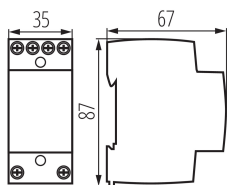

23260 KTF-8-24

Zvonkový transformátor na lištu TH35

5 let záruky shodně s podmínkami záručního prohlášení dostupného na [internetové stránce](#)

VŠEOBECNÉ ÚDAJE:

Barva: bílá

Místo montáže: na szynę TH35

Norma: PN-EN 61558

Délka [mm]: 35

Šířka [mm]: 67

Výška [mm]: 87

TECHNICKÉ ÚDAJE:

Jmenovité napětí [V]: 230 AC

Počet modulů: 2

Jmenovitý výkon [VA]: 8

Vstupní napětí - PRI [V]: 230 AC

Výstupní napětí - SEC [V]: 8/12/24V AC