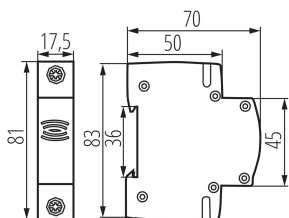

23261 KDOB-230V

Modulový zvonek na lištu TH35

5 let záruky shodně s podmínkami záručního prohlášení dostupného na [internetové stránce](#)

VŠEOBECNÉ ÚDAJE:

Barva: bílá

Místo montáže: na szynę TH35

Norma: PN-EN61558-1

Délka [mm]: 70

Šířka [mm]: 17.5

Výška [mm]: 83

TECHNICKÉ ÚDAJE:

Jmenovité napětí [V]: 230 AC

Jmenovitá frekvence [Hz]: 50

Počet modulů: 1

Hladina hluku [dB]: 78

Stupeň krytí IP: 20