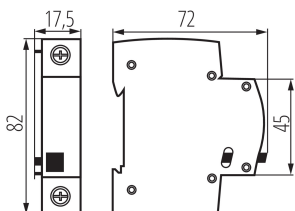

23311 KSGP-1

Jednomodulový odstup na lištu TH35

5 let záruky shodně s podmínkami záručního prohlášení dostupného na [internetové stránce](#)

VŠEOBECNÉ ÚDAJE:

Barva: bílá

Norma: EN60947-5-1

Délka [mm]: 72

Šířka [mm]: 17.5

Výška [mm]: 82

TECHNICKÉ ÚDAJE:

Počet modulů: 1

Stupeň krytí IP: 20