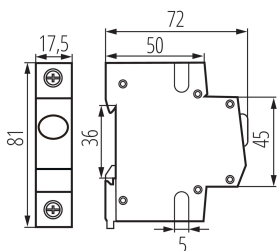

## 23320 KLI-R

Ukazatel přítomnosti napětí na liště TH35,

**5 let záruky shodně s podmínkami záručního prohlášení dostupného na [internetové stránce](#)**

### VŠEOBECNÉ ÚDAJE:

**Barva:** bílá

**Místo montáže:** na szynę TH35

**Norma:** PN-EN 60947-5-1

**Délka [mm]:** 72

**Šířka [mm]:** 17.5

**Výška [mm]:** 81

**Počet polí:** 1