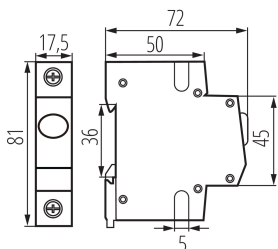

23321 KLI-G

Ukazatel přítomnosti napětí na liště TH35,

5 let záruky shodně s podmínkami záručního prohlášení dostupného na [internetové stránce](#)

VŠEOBECNÉ ÚDAJE:

Barva: bílá

Místo montáže: na szynę TH35

Norma: PN-EN 60947-5-1

Délka [mm]: 72

Šířka [mm]: 17.5

Výška [mm]: 81

Počet polí: 1

TECHNICKÉ ÚDAJE:

Jmenovité napětí [V]: 220-240 AC

Jmenovitá frekvence [Hz]: 50

Počet modulů: 1

Stupeň krytí IP: 20