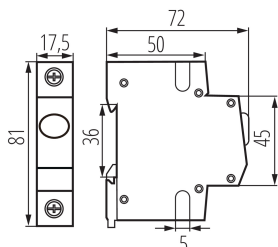

## 23322 KLI-Y

Ukazatel přítomnosti napětí na liště TH35,

**5 let záruky shodně s podmínkami záručního prohlášení dostupného na [internetové stránce](#)**

### VŠEOBECNÉ ÚDAJE:

**Barva:** bílá

**Místo montáže:** na szynę TH35

**Norma:** PN-EN 60947-5-1

**Délka [mm]:** 72

**Šířka [mm]:** 17.5

**Výška [mm]:** 81

**Počet polí:** 1