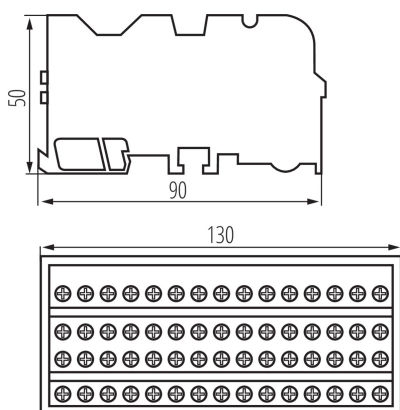

## 23333 KTB-125-15-M

Distribuční blok

### VŠEOBECNÉ ÚDAJE:

**Barva:** bílá

**Místo montáže:** na liště TH35