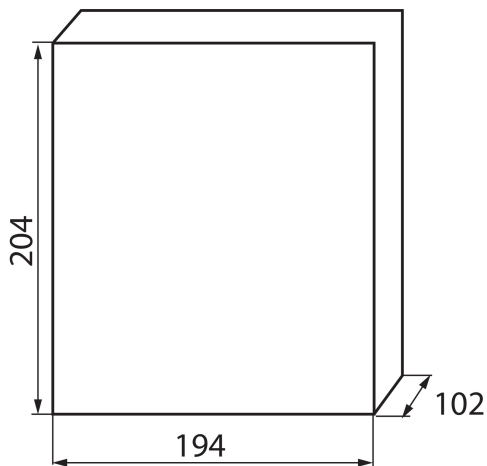

23610 KDB-S06T

Rozvaděč série KDB

5 let záruky shodně s podmínkami záručního prohlášení dostupného na [internetové stránce](#)

VŠEOBECNÉ ÚDAJE:

Barva: bílá/modrá

Barva dveří: modrá

Místo montáže: k usazení na zeď

Norma: PN-EN 62208

Délka [mm]: 194

Šířka [mm]: 102

Výška [mm]: 204

TECHNICKÉ ÚDAJE:

Jmenovité napětí [V]: 230/400 AC

Jmenovitý proud [A]: 63

Jmenovitá frekvence [Hz]: 50

Třída ochrany před úrazem elektrickým proudem: II

Materiál: plast

Počet modulů: 6P

Teplotní odolnost [°C]: 650

Stupeň IK: 07

Stupeň krytí IP: 30

Počet řádků: 1

Ilość zacisków N/PE: 4+3