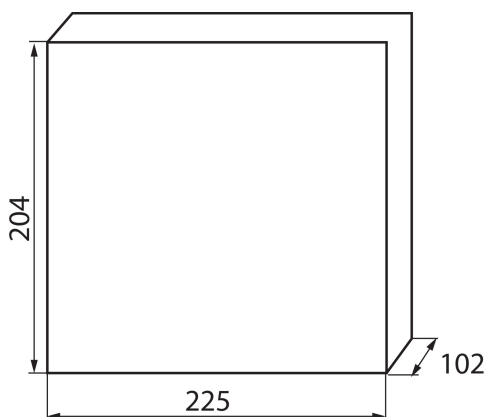

23611 KDB-S08T

Rozvaděč série KDB

5 let záruky shodně s podmínkami záručního prohlášení dostupného na [internetové stránce](#)

VŠEOBECNÉ ÚDAJE:

Barva: bílá/modrá

Barva dveří: modrá

Místo montáže: k usazení na zeď

Norma: PN-EN 62208

Délka [mm]: 225

Šířka [mm]: 102

Výška [mm]: 204

TECHNICKÉ ÚDAJE:

Jmenovité napětí [V]: 230/400 AC

Jmenovitý proud [A]: 63

Jmenovitá frekvence [Hz]: 50

Třída ochrany před úrazem elektrickým proudem: II

Materiál: plast

Počet modulů: 8P

Teplotní odolnost [°C]: 650

Stupeň IK: 07

Stupeň krytí IP: 30

Počet řádků: 1

Ilość zacisków N/PE: 6+4