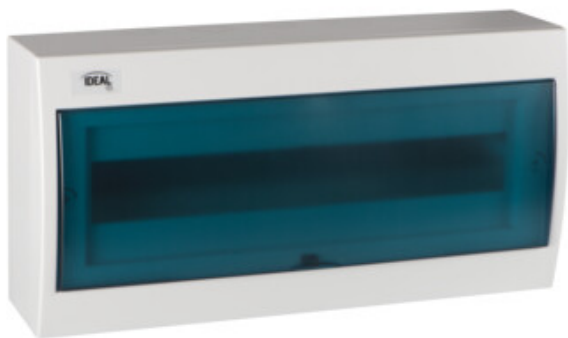

23613 KDB-S18T

Rozvaděč série KDB

5 let záruky shodně s podmínkami záručního prohlášení dostupného na [internetové stránce](#)

VŠEOBECNÉ ÚDAJE:

Barva: bílá/modrá

Barva dveří: modrá

Místo montáže: k usazení na zeď

Norma: PN-EN 62208

Délka [mm]: 410

Šířka [mm]: 102

Výška [mm]: 204

TECHNICKÉ ÚDAJE:

Jmenovité napětí [V]: 230/400 AC

Jmenovitý proud [A]: 63

Jmenovitá frekvence [Hz]: 50

Třída ochrany před úrazem elektrickým proudem: II

Materiál: plast

Počet modulů: 18P

Teplotní odolnost [°C]: 650

Stupeň IK: 07

Stupeň krytí IP: 30

Počet řádků: 1

Ilość zacisków N/PE: 6+6+6