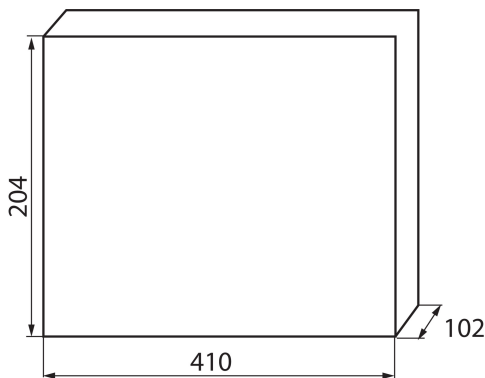

23613 KDB-S18T

Rozvaděč série KDB

5 let záruky shodně s podmínkami záručního prohlášení dostupného na [internetové stránce](#)

VŠEOBECNÉ ÚDAJE:

Barva: bílá/modrá

Barva dveří: modrá

Místo montáže: k usazení na zeď

Norma: PN-EN 62208

Délka [mm]: 410

Šířka [mm]: 102

Výška [mm]: 204

TECHNICKÉ ÚDAJE:

Jmenovité napětí [V]: 230/400 AC

Jmenovitý proud [A]: 63

Jmenovitá frekvence [Hz]: 50

Třída ochrany před úrazem elektrickým proudem: II

Materiál: plast

Počet modulů: 18P

Teplotní odolnost [°C]: 650

Stupeň IK: 07

Stupeň krytí IP: 30

Počet řádků: 1

Ilość zacisków N/PE: 6+6+6