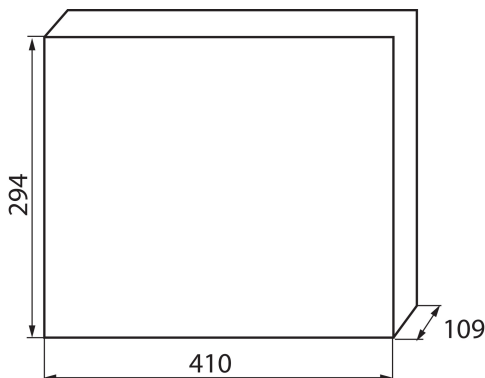

23615 KDB-S36T

Rozvaděč série KDB

5 let záruky shodně s podmínkami záručního prohlášení dostupného na [internetové stránce](#)

VŠEOBECNÉ ÚDAJE:

Barva: bílá/modrá

Barva dveří: modrá

Místo montáže: k usazení na zeď

Norma: PN-EN 62208

Délka [mm]: 410

Šířka [mm]: 109

Výška [mm]: 294

TECHNICKÉ ÚDAJE:

Jmenovité napětí [V]: 230/400 AC

Jmenovitý proud [A]: 63

Jmenovitá frekvence [Hz]: 50

Třída ochrany před úrazem elektrickým proudem: II

Materiál: plast

Počet modulů: 2x18P

Teplotní odolnost [°C]: 650

Stupeň IK: 07

Stupeň krytí IP: 30

Počet řádků: 2

Ilość zacisków N/PE: (6+6+6)x2