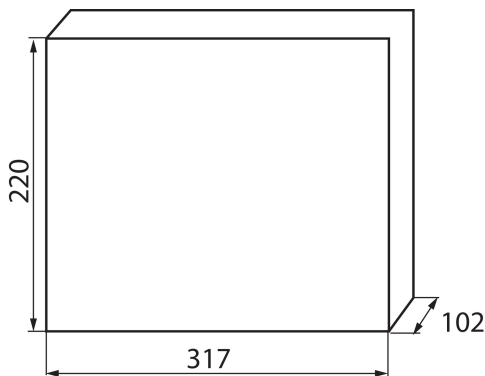

23618 KDB-F12T

Rozvaděč série KDB

5 let záruky shodně s podmínkami záručního prohlášení dostupného na [internetové stránce](#)

VŠEOBECNÉ ÚDAJE:

Barva: bílá/modrá

Barva dveří: modrá

Místo montáže: k zabudování do zdi

Norma: PN-EN 62208

Délka [mm]: 317

Šířka [mm]: 102

Výška [mm]: 220

TECHNICKÉ ÚDAJE:

Jmenovité napětí [V]: 230/400 AC

Jmenovitý proud [A]: 63

Jmenovitá frekvence [Hz]: 50

Třída ochrany před úrazem elektrickým proudem: II

Materiál: plast

Počet modulů: 12P

Teplotní odolnost [°C]: 650

Stupeň IK: 07

Stupeň krytí IP: 30

Počet řádků: 1

Ilość zacisków N/PE: 6+6+4