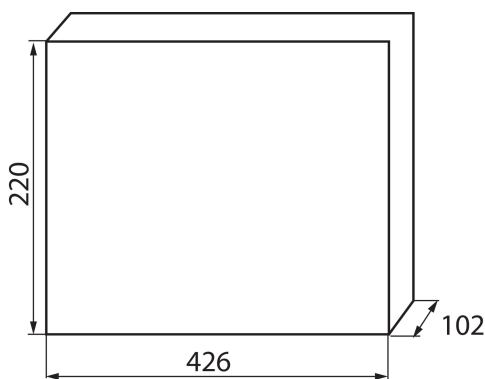

23619 KDB-F18T

Rozvaděč série KDB

5 let záruky shodně s podmínkami záručního prohlášení dostupného na [internetové stránce](#)

VŠEOBECNÉ ÚDAJE:

Barva: bílá/modrá
Barva dveří: modrá
Místo montáže: k zabudování do zdi
Norma: PN-EN 62208
Délka [mm]: 426
Šířka [mm]: 102
Výška [mm]: 220

TECHNICKÉ ÚDAJE:

Jmenovité napětí [V]: 230/400 AC
Jmenovitý proud [A]: 63
Jmenovitá frekvence [Hz]: 50
Třída ochrany před úrazem elektrickým proudem: II
Materiál: plast
Počet modulů: 18P
Teplotní odolnost [°C]: 650
Stupeň IK: 07
Stupeň krytí IP: 30
Počet řádků: 1
Ilość zacisków N/PE: 6+6+6