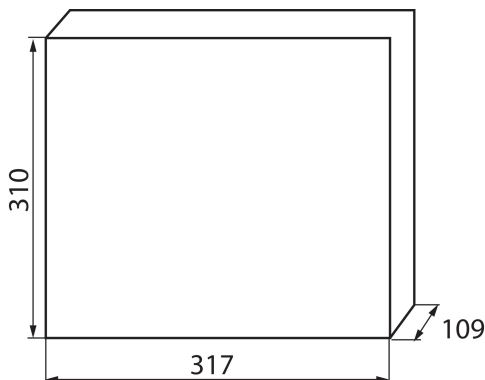

23620 KDB-F24T

Rozvaděč série KDB

5 let záruky shodně s podmínkami záručního prohlášení dostupného na [internetové stránce](#)

VŠEOBECNÉ ÚDAJE:

Barva: bílá/modrá

Barva dveří: modrá

Místo montáže: k zabudování do zdi

Norma: PN-EN 62208

Délka [mm]: 317

Šířka [mm]: 109

Výška [mm]: 310

TECHNICKÉ ÚDAJE:

Jmenovité napětí [V]: 230/400 AC

Jmenovitý proud [A]: 63

Jmenovitá frekvence [Hz]: 50

Třída ochrany před úrazem elektrickým proudem: II

Materiál: plast

Počet modulů: 2x12P

Teplotní odolnost [°C]: 650

Stupeň IK: 07

Stupeň krytí IP: 30

Počet řádků: 2

Ilość zacisków N/PE: (6+6+4)x2