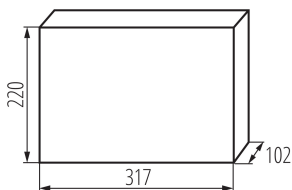

23622 KDB-F12P

Rozvaděč série KDB

5 let záruky shodně s podmínkami záručního prohlášení dostupného na [internetové stránce](#)

VŠEOBECNÉ ÚDAJE:

Barva: bílá

Barva dveří: bílá

Místo montáže: k zabudování do zdi

Norma: PN-EN 62208

Délka [mm]: 317

Šířka [mm]: 102

Výška [mm]: 220

TECHNICKÉ ÚDAJE:

Jmenovité napětí [V]: 230/400 AC

Jmenovitý proud [A]: 63

Jmenovitá frekvence [Hz]: 50

Třída ochrany před úrazem elektrickým proudem: II

Materiál: plast

Počet modulů: 12P

Teplotní odolnost [°C]: 650

Stupeň IK: 07

Stupeň krytí IP: 30

Počet řádků: 1

Ilość zacisków N/PE: 6+6+4