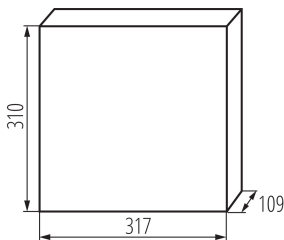

23623 KDB-F24P

Rozvaděč série KDB

5 let záruky shodně s podmínkami záručního prohlášení dostupného na [internetové stránce](#)

VŠEOBECNÉ ÚDAJE:

Barva: bílá

Barva dveří: bílá

Místo montáže: k zabudování do zdi

Norma: PN-EN 62208

Délka [mm]: 317

Šířka [mm]: 109

Výška [mm]: 310

TECHNICKÉ ÚDAJE:

Jmenovité napětí [V]: 230/400 AC

Jmenovitý proud [A]: 63

Jmenovitá frekvence [Hz]: 50

Třída ochrany před úrazem elektrickým proudem: II

Materiál: plast

Počet modulů: 2x12P

Teplotní odolnost [°C]: 650

Stupeň IK: 07

Stupeň krytí IP: 30

Počet řádků: 2

Ilość zacisków N/PE: (6+6+4)x2