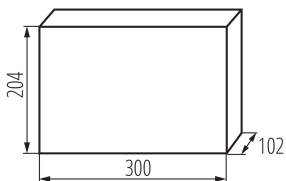

23624 KDB-S12P

Rozvaděč série KDB

5 let záruky shodně s podmínkami záručního prohlášení dostupného na [internetové stránce](#)

VŠEOBECNÉ ÚDAJE:

Barva: bílá

Barva dveří: bílá

Místo montáže: k usazení na zeď

Norma: PN-EN 62208

Délka [mm]: 300

Šířka [mm]: 102

Výška [mm]: 204

TECHNICKÉ ÚDAJE:

Jmenovité napětí [V]: 230/400 AC

Jmenovitý proud [A]: 63

Jmenovitá frekvence [Hz]: 50

Třída ochrany před úrazem elektrickým proudem: II

Materiál: plast

Počet modulů: 1x12P

Teplotní odolnost [°C]: 650

Stupeň IK: 07

Stupeň krytí IP: 30

Počet řádků: 1

Ilość zacisków N/PE: 6+6+4