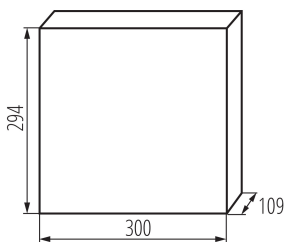

23625 KDB-S24P

Rozvaděč série KDB

5 let záruky shodně s podmínkami záručního prohlášení dostupného na [internetové stránce](#)

VŠEOBECNÉ ÚDAJE:

Barva: bílá

Barva dveří: bílá

Místo montáže: k usazení na zeď

Norma: PN-EN 62208

Délka [mm]: 300

Šířka [mm]: 109

Výška [mm]: 294

TECHNICKÉ ÚDAJE:

Jmenovité napětí [V]: 230/400 AC

Jmenovitý proud [A]: 63

Jmenovitá frekvence [Hz]: 50

Třída ochrany před úrazem elektrickým proudem: II

Materiál: plast

Počet modulů: 2x12P

Teplotní odolnost [°C]: 650

Stupeň IK: 07

Stupeň krytí IP: 30

Počet řádků: 2

Ilość zacisków N/PE: (6+6+4)x2