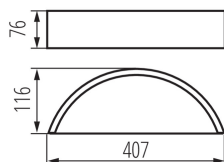

Nástěnné svítidlo

Originální a zároveň stylové kulaté svítidlo Kanlux JASMIN se vyznačuje moderním a atraktivním designem. Těleso plafonu je vyrobeno ze dřeva a saténového skla, což zajišťuje rovnoměrný rozptyl světla. Klasická kombinace dřeva a skla z něj dělá velmi univerzální řešení osvětlení.

VŠEOBECNÉ ÚDAJE:

Barva: bílý dub

Místo montáže: k usazení na zeď

Místo použití: uvnitř

Minimální vzdálenost od osvětlovaného objektu: 0,5m

Vyměnitelný světelný zdroj: ano

Výrobek není určen k pokrytí termoizolačním materiálem: ano

Směr svícení svítidla: nahoru a dolů

Délka [mm]: 407

Šířka [mm]: 116

Výška [mm]: 76

TECHNICKÉ ÚDAJE:

Jmenovité napětí [V]: 220-240 AC

Jmenovitá frekvence [Hz]: 50

Maximální výkon [W]: max 20

Třída ochrany před úrazem elektrickým proudem: I

Materiál difuzoru: sklo

Zdroj světla: LED

Zdroj světla v balení: ne

Patice: E27

Rozsah okolních teplot, kterým může být výrobek vystaven [°C]: 5÷25

Materiál korpusu: dřevo

Typ přípojky: svorkovnice

Rozsah průměrů používaných vodičů [mm²]: 1÷1,5

Stupeň krytí IP: 20