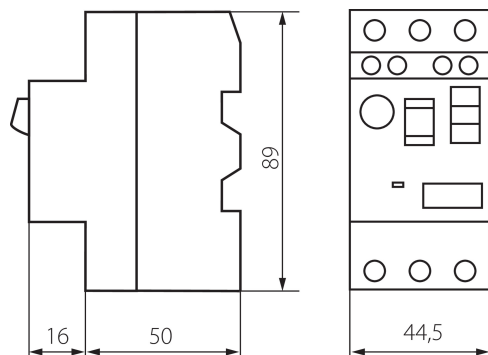

24067 KMP-4,0

Motorový jistič KMP

5 let záruky shodně s podmínkami záručního prohlášení dostupného na [internetové stránce](#)

VŠEOBECNÉ ÚDAJE:

Kategorie použití: AC-3

Barva: bílá

Místo montáže: na szynę TH35

Norma: PN-EN 60947-4-1

Délka [mm]: 44.5

Šířka [mm]: 66

Výška [mm]: 89

TECHNICKÉ ÚDAJE:

Typ přípojky: svorkovnice

Jmenovité spínací napětí U_e [V]: 400

Tepelný proud I_{the} [A]: 4