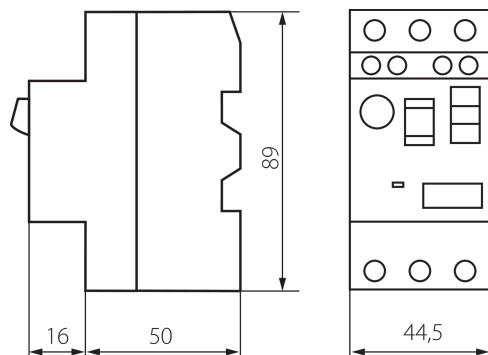

24068 KMP-6,3

Motorový jistič KMP

5 let záruky shodně s podmínkami záručního prohlášení dostupného na [internetové stránce](#)

VŠEOBECNÉ ÚDAJE:

Kategorie použití: AC-3

Barva: bílá

Místo montáže: na szynę TH35

Norma: PN-EN 60947-4-1

Délka [mm]: 44.5

Šířka [mm]: 66

Výška [mm]: 89

TECHNICKÉ ÚDAJE:

Typ přípojky: svorkovnice

Jmenovité spínací napětí U_e [V]: 400

Tepelný proud I_{the} [A]: 6.3

Stupeň krytí IP: 20

Okamžité vybavovací relé [A]: 78

Rozsah nastavení nadproudového vybavovacího relé [A]: 4-6,3

Jmenovitý 3-fázový výkon - 230/240V [kW]: 1.1

Jmenovitý 3-fázový výkon - 400V [kW]: 2.2

Jmenovitý 3-fázový výkon - 440V [kW]: 2.2

Jmenovitý 3-fázový výkon - 500V [kW]: 3

Jmenovitý 3-fázový výkon - 690V [kW]: 4

Jmenovité izolační napětí U_i [V]: 690

Jmenovité impulzní výdržné napětí U_{imp} [V]: 6000