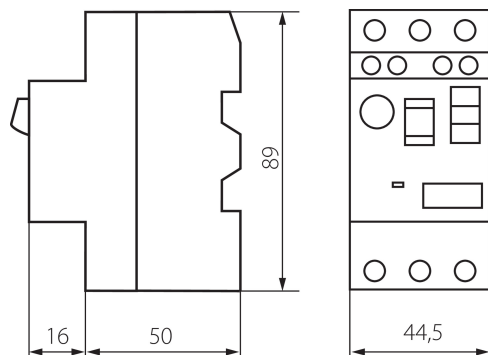

24069 KMP-10,0

Motorový jistič KMP

5 let záruky shodně s podmínkami záručního prohlášení dostupného na [internetové stránce](#)

VŠEOBECNÉ ÚDAJE:

Kategorie použití: AC-3

Barva: bílá

Místo montáže: na szynę TH35

Norma: PN-EN 60947-4-1

Délka [mm]: 44.5

Šířka [mm]: 66

Výška [mm]: 89

TECHNICKÉ ÚDAJE:

Typ přípojky: svorkovnice

Jmenovité spínací napětí U_e [V]: 400

Tepelný proud I_{the} [A]: 10