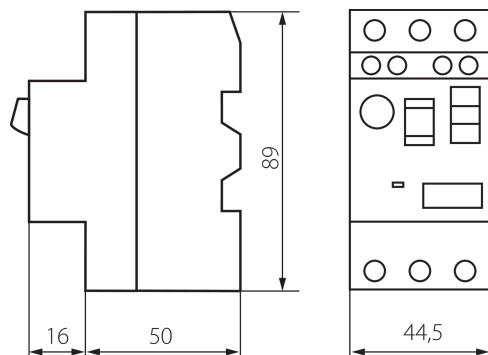

24070 KMP-14,0

Motorový jistič KMP

5 let záruky shodně s podmínkami záručního prohlášení dostupného na [internetové stránce](#)

VŠEOBECNÉ ÚDAJE:

Kategorie použití: AC-3

Barva: bílá

Místo montáže: na szynę TH35

Norma: PN-EN 60947-4-1

Délka [mm]: 44.5

Šířka [mm]: 66

Výška [mm]: 89

TECHNICKÉ ÚDAJE:

Typ přípojky: svorkovnice

Jmenovité spínací napětí U_e [V]: 400

Tepelný proud I_{the} [A]: 14