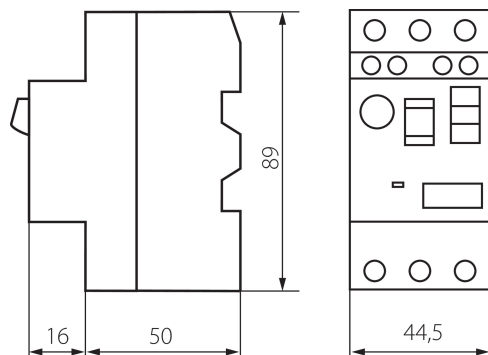

24071 KMP-18,0

Motorový jistič KMP

5 let záruky shodně s podmínkami záručního prohlášení dostupného na [internetové stránce](#)

VŠEOBECNÉ ÚDAJE:

Kategorie použití: AC-3
Barva: bílá
Místo montáže: na szynę TH35
Norma: PN-EN 60947-4-1
Délka [mm]: 44.5
Šířka [mm]: 66
Výška [mm]: 89

TECHNICKÉ ÚDAJE:

Typ přípojky: svorkovnice
Jmenovité spínací napětí U_e [V]: 400
Tepelný proud I_{the} [A]: 18
Stupeň krytí IP: 20
Okamžité vybavovací relé [A]: 223
Rozsah nastavení nadproudového vybavovacího relé [A]: 13-18
Jmenovitý 3-fázový výkon - 230/240V [kW]: 4
Jmenovitý 3-fázový výkon - 400V [kW]: 7.5
Jmenovitý 3-fázový výkon - 440V [kW]: 7.5
Jmenovitý 3-fázový výkon - 500V [kW]: 9
Jmenovitý 3-fázový výkon - 690V [kW]: 15
Jmenovité izolační napětí U_i [V]: 690
Jmenovité impulzní výdržné napětí U_{imp} [V]: 6000