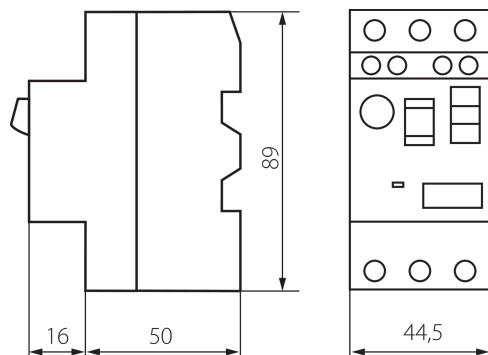

24072 KMP-23,0

Motorový jistič KMP

5 let záruky shodně s podmínkami záručního prohlášení dostupného na [internetové stránce](#)

VŠEOBECNÉ ÚDAJE:

Kategorie použití: AC-3

Barva: bílá

Místo montáže: na szynę TH35

Norma: PN-EN 60947-4-1

Délka [mm]: 44.5

Šířka [mm]: 66

Výška [mm]: 89

TECHNICKÉ ÚDAJE:

Typ přípojky: svorkovnice

Jmenovité spínací napětí U_e [V]: 400

Tepelný proud I_{the} [A]: 23