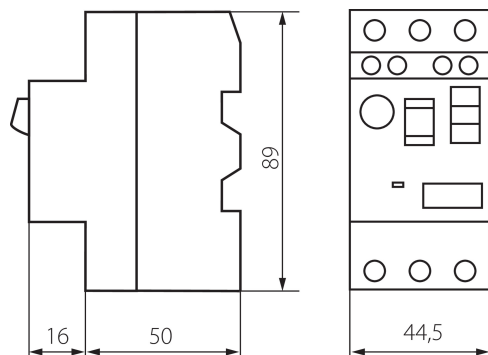

24073 KMP-25,0

Motorový jistič KMP

5 let záruky shodně s podmínkami záručního prohlášení dostupného na [internetové stránce](#)

VŠEOBECNÉ ÚDAJE:

Kategorie použití: AC-3
Barva: bílá
Místo montáže: na szynę TH35
Norma: PN-EN 60947-4-1
Délka [mm]: 44.5
Šířka [mm]: 66
Výška [mm]: 89

TECHNICKÉ ÚDAJE:

Typ přípojky: svorkovnice
Jmenovité spínací napětí U_e [V]: 400
Tepelný proud I_{the} [A]: 25
Stupeň krytí IP: 20
Okamžité vybavovací relé [A]: 327
Rozsah nastavení nadproudového vybavovacího relé [A]: 20-25
Jmenovitý 3-fázový výkon - 230/240V [kW]: 5.5
Jmenovitý 3-fázový výkon - 400V [kW]: 11
Jmenovitý 3-fázový výkon - 440V [kW]: 11
Jmenovitý 3-fázový výkon - 500V [kW]: 15
Jmenovitý 3-fázový výkon - 690V [kW]: 22
Jmenovité izolační napětí U_i [V]: 690
Jmenovité impulzní výdržné napětí U_{imp} [V]: 6000