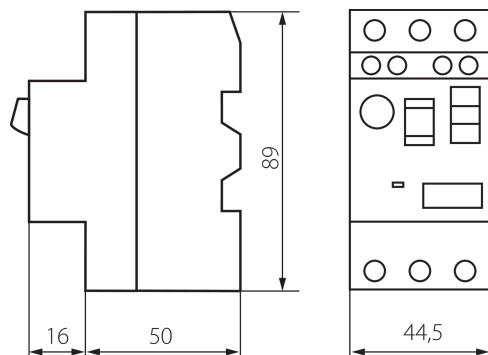

24074 KMP-32,0

Motorový jistič KMP

5 let záruky shodně s podmínkami záručního prohlášení dostupného na [internetové stránce](#)

VŠEOBECNÉ ÚDAJE:

Kategorie použití: AC-3

Barva: bílá

Místo montáže: na szynę TH35

Norma: PN-EN 60947-4-1

Délka [mm]: 44.5

Šířka [mm]: 66

Výška [mm]: 89

TECHNICKÉ ÚDAJE:

Typ přípojky: svorkovnice

Jmenovité spínací napětí U_e [V]: 400

Tepelný proud I_{the} [A]: 32