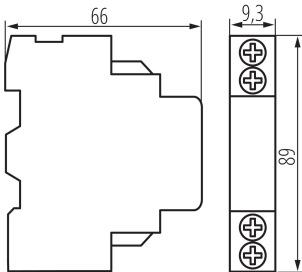

24081 KMP-SAX11

Pomocný kontakt 1Z1R boční do KMP

5 let záruky shodně s podmínkami záručního prohlášení dostupného na [internetové stránce](#)

VŠEOBECNÉ ÚDAJE:

Barva: bílá

Místo montáže: na szynę TH35