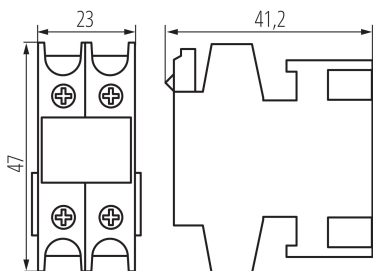

24110 KCP-AX11

Výkonový stykač KCP

5 let záruky shodně s podmínkami záručního prohlášení dostupného na [internetové stránce](#)

VŠEOBECNÉ ÚDAJE:

Kategorie použití: AC-15

Barva: bílá

Místo montáže: na szynę TH35

Norma: PN-EN 60947-4-1

TECHNICKÉ ÚDAJE:

Typ přípojky: svorkovnice

Počet spínacích/rozpínacích kontaktů: 1/1

Jmenovité spínací napětí U_e [V]: 400

Jmenovitý tepelný proud I_{th} [A]: 10

Stupeň krytí IP: 20

Pomocné kontakty: 2