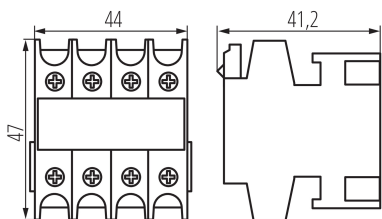

24111 KCP-AX22

Výkonový stykač KCP

5 let záruky shodně s podmínkami záručního prohlášení dostupného na [internetové stránce](#)

VŠEOBECNÉ ÚDAJE:

Kategorie použití: AC-15

Barva: bílá

Místo montáže: na szynę TH35

Norma: PN-EN 60947-4-1

TECHNICKÉ ÚDAJE:

Typ přípojky: svorkovnice

Počet spínacích/rozpínacích kontaktů: 2/2

Jmenovité spínací napětí U_e [V]: 400

Jmenovitý tepelný proud I_{th} [A]: 10

Stupeň krytí IP: 20

Pomocné kontakty: 4