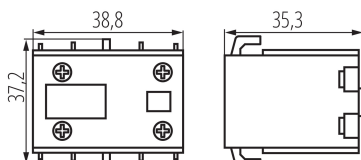

24112 KCPM-AX11

Výkonový stykač KCP

5 let záruky shodně s podmínkami záručního prohlášení dostupného na [internetové stránce](#)

VŠEOBECNÉ ÚDAJE:

Kategorie použití: AC-15

Barva: bílá

Místo montáže: na szynę TH35

Norma: PN-EN 60947-4-1

TECHNICKÉ ÚDAJE:

Typ přípojky: svorkovnice

Počet spínacích/rozpínacích kontaktů: 1/1

Jmenovité spínací napětí U_e [V]: 400

Jmenovitý tepelný proud I_{th} [A]: 10

Stupeň krytí IP: 20

Pomocné kontakty: 2