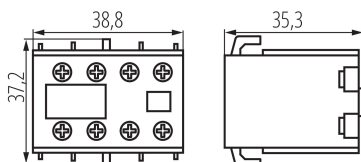

24113 KCPM-AX22

Výkonový stykač KCP

5 let záruky shodně s podmínkami záručního prohlášení dostupného na [internetové stránce](#)

VŠEOBECNÉ ÚDAJE:

Kategorie použití: AC-15

Barva: bílá

Místo montáže: na szynę TH35

Norma: PN-EN 60947-4-1

TECHNICKÉ ÚDAJE:

Typ přípojky: svorkovnice

Počet spínacích/rozpínacích kontaktů: 2/2

Jmenovité spínací napětí U_e [V]: 400

Jmenovitý tepelný proud I_{th} [A]: 10

Stupeň krytí IP: 20

Pomocné kontakty: 4

Jmenovité izolační napětí U_i [V]: 690

Jmenovité impulzní výdržné napětí U_{imp} [V]: 6000

Jmenovitý spínací proud I_e [A]: 0.95