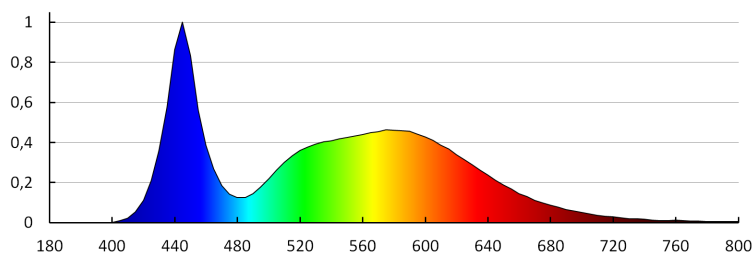

TECHNICKÉ ÚDAJE:

Jmenovité napětí [V]: 12 DC

Jmenovitý výkon [W]: 1m = 4,8

Třída ochrany před úrazem elektrickým proudem: III

Typ diody: LED SMD

Světelný tok [lm]: 1m = 300

Barva světla: bílá

Teplota chromatičnosti [K]: 4000-5500

Stejnorodost barev [SDCM]: ≤6

Index podání barev Ra: ≥80

Jmenovitá životnost lampy [h]: 15000

Počet cyklů zap/vyp: ≥10000

Rozsah okolních teplot, kterým může být výrobek vystaven [°C]: 5÷25

Typ přípojky: volné konce kabelů

Součástí svítidla jsou vestavěné LED zdroje s energetickými třídami: A++,A+,A

Stupeň krytí IP: 54