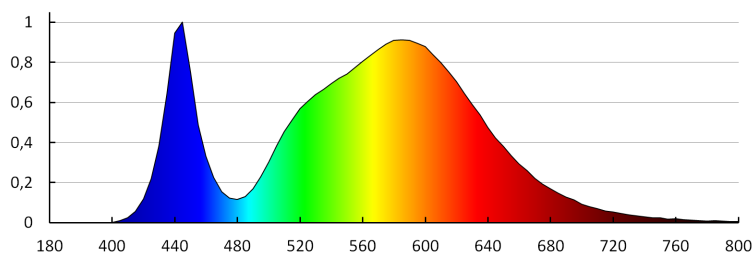

TECHNICKÉ ÚDAJE:

Jmenovité napětí [V]: 12 DC

Jmenovitý výkon [W]: 1m = 4,8

Třída ochrany před úrazem elektrickým proudem: III

Typ diody: LED SMD

Světelný tok [lm]: 1m = 425

Barva světla: bílá

Teplota chromatičnosti [K]: 4000

Stejnorodost barev [SDCM]: ≤6

Index podání barev Ra: ≥80

Jmenovitá životnost lampy [h]: 15000

Počet cyklů zap/vyp: ≥10000

Rozsah okolních teplot, kterým může být výrobek vystaven [°C]: 5÷25

Typ přípojky: volné konce kabelů

Součástí svítidla jsou vestavěné LED zdroje s energetickými třídami: A++,A+,A

Stupeň krytí IP: 65