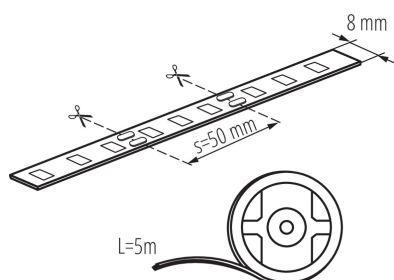

LED pásek

Kanlux LEDS-B jsou moderní dekorační pásy. Ideální pro domácí použití, kde mohou vytvořit jedinečné aranžmá omezené pouze naší představivostí. Vyznačují se vysokou elasticitou, dobrou přilnavostí a vysokou životností. V závislosti na místě, které chceme osvětlit nebo zdůraznit, můžeme zvolit barvu světla, která vyhovuje našemu vkusu.

VŠEOBECNÉ ÚDAJE:

Místo použití: uvnitř

Minimální vzdálenost od osvětlovaného objektu: 0,1m

Délka [mm]: 5000

Šířka [mm]: 8

TECHNICKÉ ÚDAJE:

Jmenovité napětí [V]: 12 DC

Jmenovitý výkon [W]: 1m = 4,8

Třída ochrany před úrazem elektrickým proudem: III

Typ diody: LED SMD

Světelný tok [lm]: 1m = 470

Barva světla: bílá

Teplota chromatičnosti [K]: 4000

Stejnorodost barev [SDCM]: ≤6

Index podání barev Ra: ≥80

Jmenovitá životnost lampy [h]: 15000

Počet cyklů zap/vyp: ≥10000

Rozsah okolních teplot, kterým může být výrobek vystaven [°C]: 5÷25

Typ přípojky: volné konce kabelů

Součástí svítidla jsou vestavěné LED zdroje s energetickými třídami: A++,A+,A

Stupeň krytí IP: 00