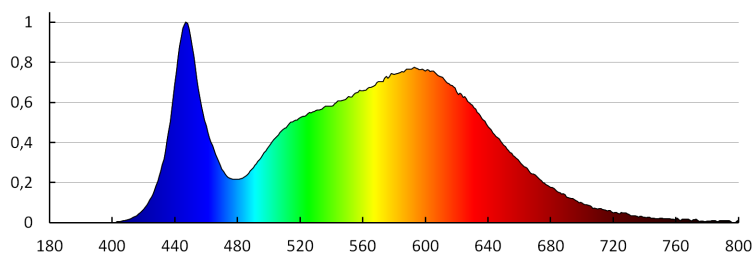

TECHNICKÉ ÚDAJE:

Jmenovité napětí [V]: 12 DC

Jmenovitý výkon [W]: 1m = 4,8

Třída ochrany před úrazem elektrickým proudem: III

Typ diody: LED SMD

Světelný tok [lm]: 1m = 470

Barva světla: bílá

Teplota chromatičnosti [K]: 4000

Stejnorodost barev [SDCM]: ≤6

Index podání barev Ra: ≥80

Jmenovitá životnost lampy [h]: 15000

Počet cyklů zap/vyp: ≥10000

Rozsah okolních teplot, kterým může být výrobek vystaven [°C]: 5÷25

Typ přípojky: volné konce kabelů

Součástí svítidla jsou vestavěné LED zdroje s energetickými třídami: A++,A+,A

Stupeň krytí IP: 00