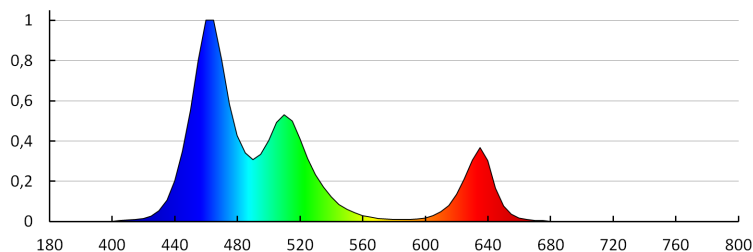

TECHNICKÉ ÚDAJE:

Jmenovité napětí [V]: 12 DC

Jmenovitý výkon [W]: 1m = 7,2

Třída ochrany před úrazem elektrickým proudem: III

Typ diody: LED SMD

Světelný tok [lm]: 1m = 130

Barva světla: RGB

Jmenovitá životnost lampy [h]: 15000

Počet cyklů zap/vyp: ≥15000

Rozsah okolních teplot, kterým může být výrobek vystaven [°C]: 5÷25

Typ přípojky: volné konce kabelů

Součástí svítidla jsou vestavěné LED zdroje s energetickými třídami: A++,A+,A

Stupeň krytí IP: 54