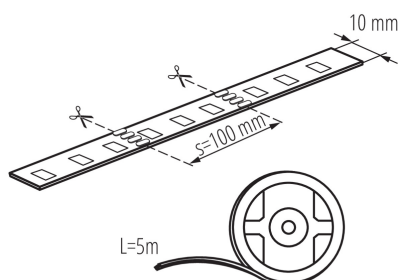

LED pásek

Kanlux LEDS-B RGB jsou moderní dekorační pásy. Ideální pro domácí použití, kde mohou vytvořit jedinečné aranžmá omezené pouze naší představivostí. Vyznačují se vysokou elasticitou, dobrou přilnavostí a vysokou životností. V závislosti na místě, které chceme osvětlit nebo zdůraznit, můžeme zvolit barvu světla, která vyhovuje našemu vkusu.

VŠEOBECNÉ ÚDAJE:

Místo použití: uvnitř i vně

Minimální vzdálenost od osvětlovaného objektu: 0,1m

Délka [mm]: 5000

Šířka [mm]: 10

TECHNICKÉ ÚDAJE:

Jmenovité napětí [V]: 12 DC

Jmenovitý výkon [W]: 1m = 7,2

Třída ochrany před úrazem elektrickým proudem: III

Typ diody: LED SMD

Světelný tok [lm]: 1m = 130

Barva světla: RGB

Jmenovitá životnost lampy [h]: 15000

Počet cyklů zap/vyp: ≥15000

Rozsah okolních teplot, kterým může být výrobek vystaven [°C]: 5÷25

Typ přípojky: volné konce kabelů

Součástí svítidla jsou vestavěné LED zdroje s energetickými třídami: A++,A+,A

Stupeň krytí IP: 54