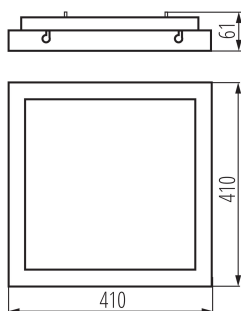

5 let záruky shodně s podmínkami záručního prohlášení dostupného na [internetové stránce](#)

Kanlux TYBIA LED je běžné svítidlo s LED diodami SMD. Instalace LED TYBIA LED na chodbách, schodištích, společenských a technických místnostech zaručuje významné úspory nejen v souvislosti se spotřebou energie, ale také s jejím dlouhodobým bezúdržbovým provozem.

VŠEOBECNÉ ÚDAJE:

Barva: černá

Místo montáže: k usazení na strop

Místo použití: uvnitř

Minimální vzdálenost od osvětlovaného objektu: 0,5m

Možnost spolupráce se stmívačem: ne

Wykrywanie ruchu: ano

Délka [mm]: 410

Šířka [mm]: 410

Výška [mm]: 61

Integrovaný LED zdroj světla: ano

TECHNICKÉ ÚDAJE:

Jmenovité napětí [V]: 220-240 AC

Jmenovitá frekvence [Hz]: 50

Maximální výkon [W]: 38

Třída ochrany před úrazem elektrickým proudem: I

Materiál difuzoru: PMMA

Typ diody: LED SMD

Světelný tok svítidla [lm]: 3800

Užitečný světelný tok světelného zdroje světla Φ_{use} [lm]: 5700

Užitečný světelný tok světelného zdroje světla Φ_{use} [lm]: v kouli (360°)

Barva světla: bílá

Náhradní teplota chromatičnosti [K]: 4000

Stálost barev v násobcích MacAdamovy elipsy: ≤ 6

Index podání barev: 80

Životnost [h]: 30000

Koeficient udržení světelného toku vůči ukončení nominální doby použitelnosti: L70B50

Počet cyklů zap/vyp: ≥ 20000

Úhel svícení [°]: 110

Světelná účinnost [lm/W]: 100

Rozsah okolních teplot, kterým může být výrobek vystaven [°C]: 5÷25