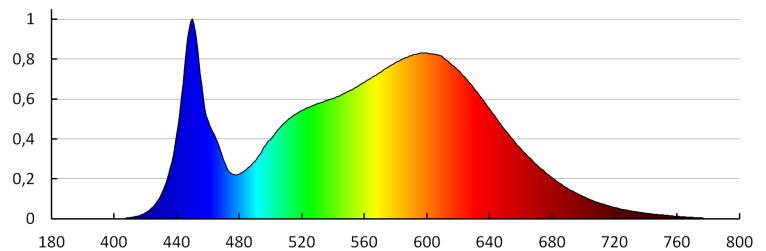

Stropní LED svítidlo

Materiál korpusu: hliníková slitina

Typ čidla: mikrovlnný

Typ přípojky: samosvorná svorkovnice

Rozsah průměrů používaných vodičů [mm²]: 1-2,5

Doba nahřívání lampy [s]: ≤1

Doba zapálení lampy [s]: ≤0,5

Stupeň krytí IP: 20

DALŠÍ INFORMACE:

- 5 let záruky shodně s podmínkami záručního prohlášení dostupného na internetové stránce