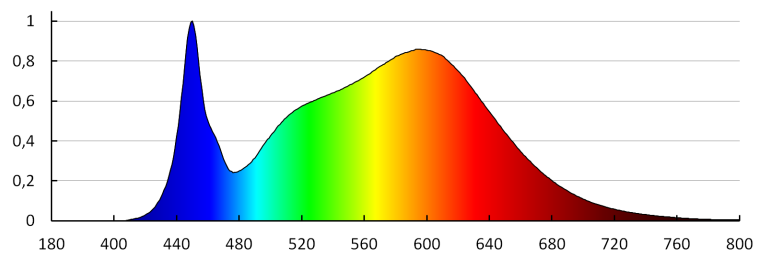

Stropní LED svítidlo

Typ přípojky: samosvorná svorkovnice

Rozsah průměrů používaných vodičů [mm²]: 1-2,5

Doba nahřívání lampy [s]: ≤1

Doba zapálení lampy [s]: ≤0,5

Stupeň krytí IP: 20

DALŠÍ INFORMACE:

- 5 let záruky shodně s podmínkami záručního prohlášení dostupného na internetové stránce