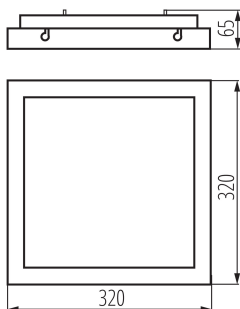

Kanlux TYBIA LED je běžné svítidlo s LED diodami SMD. Instalace LED TYBIA LED na chodbách, schodištích, společenských a technických místnostech zaručuje významné úspory nejen v souvislosti se spotřebou energie, ale také s jejím dlouhodobým bezúdržbovým provozem.

VŠEOBECNÉ ÚDAJE:

Barva: šedá

Místo montáže: k usazení na strop

Místo použití: uvnitř

Minimální vzdálenost od osvětlovaného objektu: 0,5m

Možnost spolupráce se stmívačem: ne

Délka [mm]: 320

Šířka [mm]: 320

Výška [mm]: 65

Integrovaný LED zdroj světla: ano

TECHNICKÉ ÚDAJE:

Jmenovité napětí [V]: 220-240 AC

Jmenovitá frekvence [Hz]: 50

Maximální výkon [W]: 25

Třída ochrany před úrazem elektrickým proudem: I

Materiál difuzoru: PMMA

Typ diody: LED SMD

Světelný tok svítidla [lm]: 2600

Užitečný světelný tok světelného zdroje světla Φ_{use} [lm]: 3850

Užitečný světelný tok světelného zdroje světla Φ_{use} [lm]: v kouli (360°)

Barva světla: bílá

Náhradní teplota chromatičnosti [K]: 4000

Stálost barev v násobcích MacAdamovy elipsy: ≤ 6

Index podání barev: 80

Životnost [h]: 30000

Koeficient udržení světelného toku vůči ukončení nominální doby použitelnosti: L70B50

Počet cyklů zap/vyp: ≥ 15000

Úhel svícení [°]: 110

Světelná účinnost [lm/W]: 104

Rozsah okolních teplot, kterým může být výrobek vystaven [°C]: 5÷25

Materiál korpusu: hliníková slitina