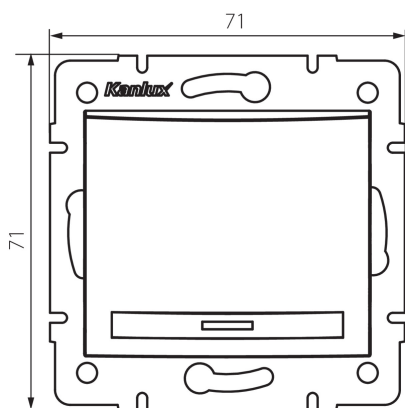

24713 DOMO 01-1021-202 bi

Tlačítko

VŠEOBECNÉ ÚDAJE:

Barva: bílá

Místo montáže: k zabudování do zdi

Podsvícení: nevztahuje se

Šířka [mm]: 71

Výška [mm]: 71

Průměr montážní krabice: 60

Montážní hloubka: 25

TECHNICKÉ ÚDAJE:

Jmenovité napětí [V]: 250 AC

Materiál: PC

Materiál kontaktů: CuSn94

Typ svorky: Rychlosvorka

Plast: PC