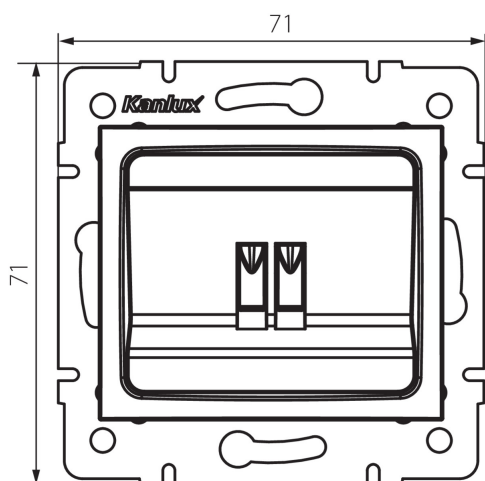

24759 DOMO 01-1450-002 bi

Reproduktorová zásuvka Samostatná

VŠEOBECNÉ ÚDAJE:

Barva: bílá

Místo montáže: k zabudování do zdi

Šířka [mm]: 71

Výška [mm]: 71

Průměr montážní krabice: 60

Počet zásuvek: 1

TECHNICKÉ ÚDAJE:

Materiál: PC

Typ zásuvek: samostatný reproduktor

Plast: PC