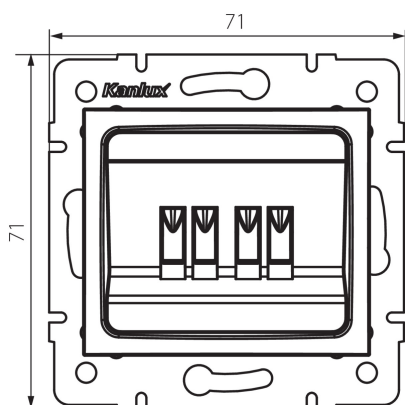

## 24760 DOMO 01-1820-002 bi

Reproduktorová zásuvka dvojitá

### VŠEOBECNÉ ÚDAJE:

**Barva:** bílá

**Místo montáže:** k zabudování do zdi

**Šířka [mm]:** 71

**Výška [mm]:** 71

**Průměr montážní krabice:** 60

**Počet zásuvek:** 2

### TECHNICKÉ ÚDAJE:

**Materiál:** PC

**Plast:** PC

**Stupeň krytí IP:** 20