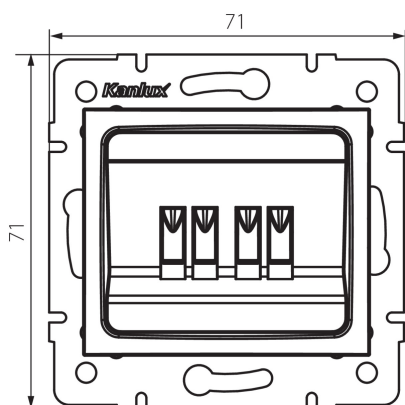

24819 DOMO 01-1820-003 kr

Reproduktorová zásuvka dvojitá

VŠEOBECNÉ ÚDAJE:

Barva: krémová

Místo montáže: k zabudování do zdi

Šířka [mm]: 71

Výška [mm]: 71

Průměr montážní krabice: 60

Počet zásuvek: 2

TECHNICKÉ ÚDAJE:

Materiál: PC

Plast: PC

Stupeň krytí IP: 20

DALŠÍ INFORMACE:

- Certifikát PZH: Číslo HK / K / 1046/01/2017, platný do 20.12.2022