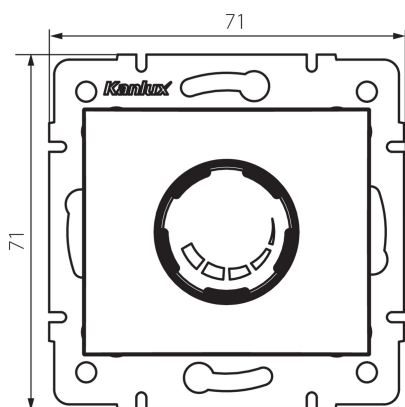

24846 DOMO 01-1160-143 sr

Otočný stmívač 500 W s filtrem

VŠEOBECNÉ ÚDAJE:

Barva: stříbrná

Místo montáže: k zabudování do zdi

Místo použití: uvnitř

Šířka [mm]: 71

Výška [mm]: 71

Průměr montážní krabice: 60

TECHNICKÉ ÚDAJE:

Jmenovité napětí [V]: 250 AC

Jmenovitá frekvence [Hz]: 50

Jmenovitý výkon [W]: 500

Třída ochrany před úrazem elektrickým proudem: II

Rozsah okolních teplot, kterým může být výrobek vystaven [°C]: 5÷25

Typ přípojky: šroubová svorkovnice

Typ svorky: šroubová svorka

Plast: PC

Stupeň krytí IP: 20