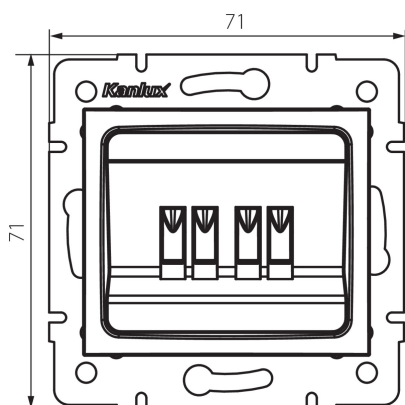

24878 DOMO 01-1820-043 sr

Reproduktorová zásuvka dvojitá

VŠEOBECNÉ ÚDAJE:

Barva: stříbrná

Místo montáže: k zabudování do zdi

Šířka [mm]: 71

Výška [mm]: 71

Průměr montážní krabice: 60

Počet zásuvek: 2

TECHNICKÉ ÚDAJE:

Materiál: PC

Plast: PC

Stupeň krytí IP: 20

DALŠÍ INFORMACE:

- Certifikát PZH: Číslo HK / K / 1046/01/2017, platný do 20.12.2022